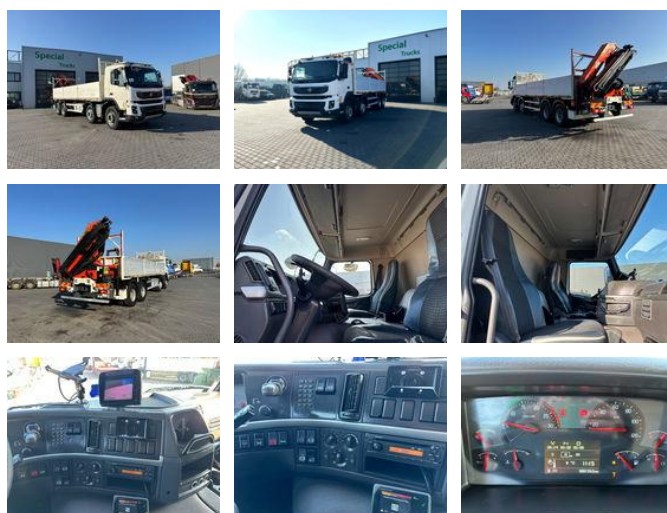

Volvo FMX 450 8x4 / Euro 5 / Palfinger PK22002-EH D

Algemene kenmerken

Merk	Volvo
Model	FMX 450
Subcategorie	Kraanwagen
Tellerstand	380.159km
Bouwjaar	2012
Datum eerste registratie	18-07-2012
Conditie	Gebruikt
Algemene staat	Erg goed
Brandstof	Diesel

Eigenschappen

Ledig gewicht	17.442kg
Laadvermogen	14.558kg
GWV	32.000kg
Cabine	Nee
Max. hefcapaciteit	5.700kg
Hefhoogte	1.800cm

Volvo FMX 450 8x4 / Euro 5 / Palfinger PK22002-EH D

Technische specificaties

Aantal assen	4
Asconfiguratie	8x4
Transmissie	Automaat
Vermogen	450kw

Omschrijving

Volvo FMX Traction 8x4 Automatic gearbox Euro 5 engine (450ps) Only 380.159Km Length loading box 760cm Crane PK22002-EH D 5x Hydraulic extendable Max lifting capacity 5700Kg Max working height 18m 5th & 6th function Radio remote control Truck in good condition !!