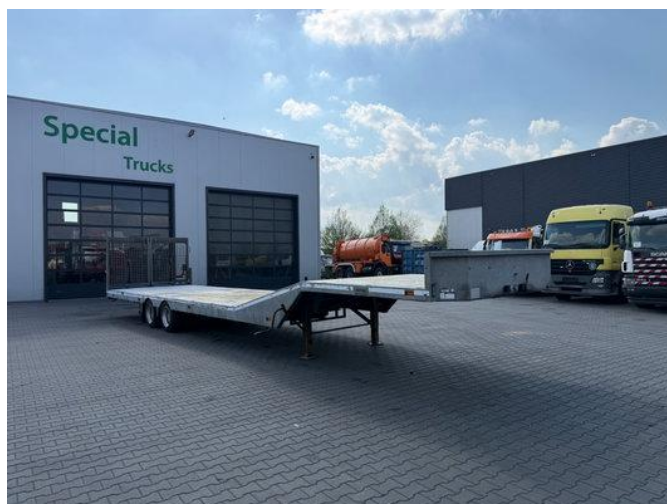

Veldhuizen P48-2 Knikkende semi dieplader (Laadvermogen 16.360kg)

Algemene kenmerken

Merk	Veldhuizen
Subcategorie	Dieplader
Kentekenplaat	OS-85-PG
Bouwjaar	2021
Datum eerste registratie	11-03-2021
Conditie	Gebruikt
Algemene staat	Erg goed

Eigenschappen

Ledig gewicht	5.640kg
Laadvermogen	16.360kg
GVW	22.000kg
Lengte	1.230cm
Breedte	254cm

Veldhuizen P48-2 Knikkende semi dieplader (Laadvermogen 16.360kg)

Technische specificaties

Aantal assen 2

Omschrijving

Veldhuizen P48-2 Knikkende semi dieplader Totale lengte: 1240cm Wielbasis: 735cm Eigengewicht: 5640kg Laadvermogen: 16.360kg Eerste registratie: 11/03/2021 In zeer nette staat Direct inzetbaar !!