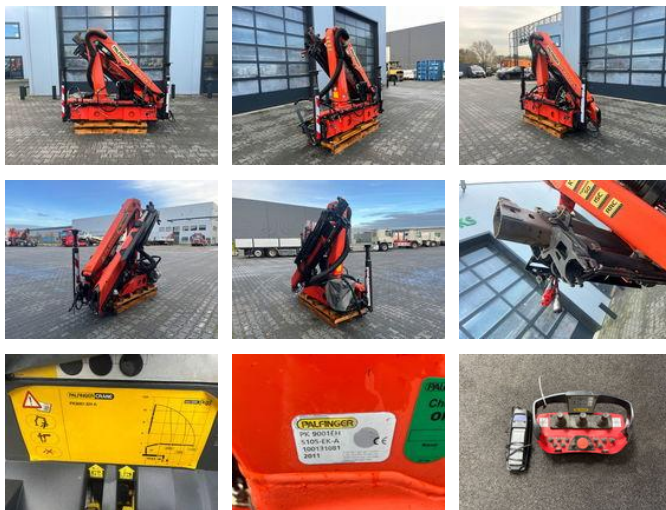

Palfinger PK9001-EH A Crane / Kraan / Autolaadkraan / Ladekranen / Kran / Grua / Grues

Algemene kenmerken

Merk	Palfinger
Subcategorie	Autolaadkraan
Tellerstand	2.500km
Bouwjaar	2011
Datum eerste registratie	31-12-2011
Conditie	Gebruikt
Algemene staat	Erg goed
ceMarking	Ja

Eigenschappen

Hefhoogte

1.100cm

Palfinger PK9001-EH A Crane / Kraan / Autolaadkraan / Ladekrane / Kran / Grua / Grues

Omschrijving

Palfinger Pk9001-EH A 9 T/m crane 2x Hydraulic extendable + 1x Manual extendable 5th & 6th function Radio remote control 2x Stabilizers Crane in good condition !!