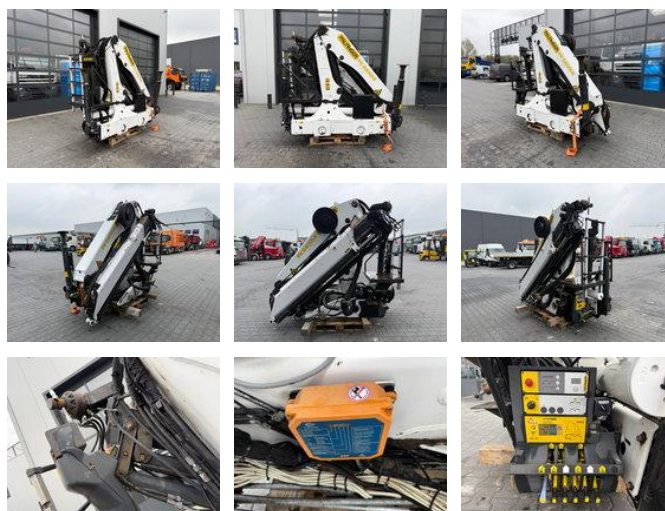

Palfinger PK24001-K B Crane / Kraan / Autolaadkraan / Ladekran / Kran / Grua / Grues

Algemene kenmerken

Merk	Palfinger
Subcategorie	Autolaadkraan
Bouwjaar	2011
Conditie	Gebruikt
Algemene staat	Erg goed

Palfinger PK24001-K B Crane / Kraan / Autolaadkraan / Ladekran / Kran / Grua / Grues

Omschrijving

Palfinger PK24001-K 24 T/m crane 3x Hydraulic extendable Max lifting capacity:8300kg Working height until: 14m 5th & 6th function Incl. Rotator Radio remote controle 2x Hydraulic rotatable stabilizers Crane in good condition !!!