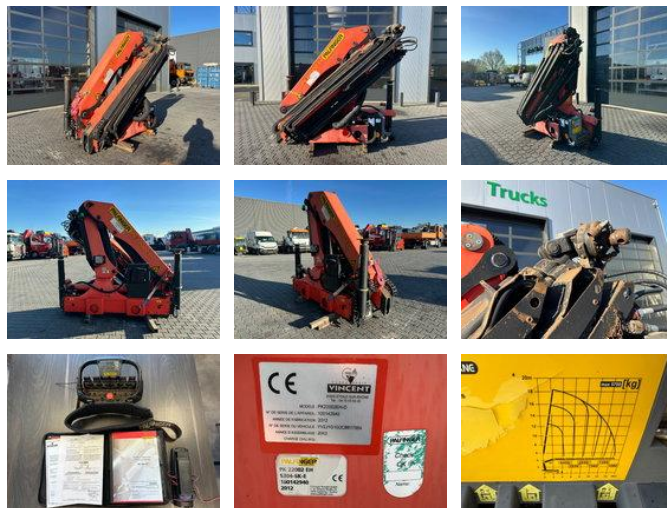

# Palfinger PK22002-EH D Crane / Kraan / Autolaadkraan / Ladekran / Kran / Grua / Grues

## Algemene kenmerken

Merk	Palfinger
Subcategorie	Autolaadkraan
Bouwjaar	2012
Conditie	Gebruikt
Algemene staat	Erg goed

## Omschrijving

Palfinger PK22002-EH D 22 T/m crane 5x Hydraulic extendable Max lifting capacity 5700kg Max working height 18m 5th & 6th function Incl. Rotator Radio remote controle Books and CE Documents 2x Hydraulic stabilizers Crane in very good condition !!!