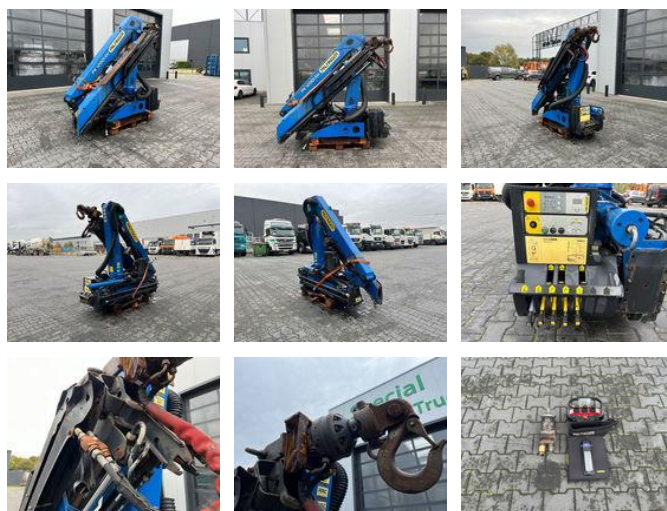

Palfinger PK12001-EH A Crane / Kraan / Autolaadkraan / Ladekranen / Kran / Grua / Grues

Algemene kenmerken

| | |
|--------------------------|---------------|
| Merk | Palfinger |
| Subcategorie | Autolaadkraan |
| Tellerstand | 2.500km |
| Bouwjaar | 2012 |
| Datum eerste registratie | 31-12-2012 |
| Conditie | Gebruikt |
| Algemene staat | Erg goed |
| ceMarking | Ja |

Eigenschappen

Hefhoogte

1.100cm

Palfinger PK12001-EH A Crane / Kraan / Autolaadkraan / Ladekrane / Kran / Grua / Grues

Omschrijving

Palfinger PK12001-EH A 2x Hydraulic extendable Working height 11m Max Lifting capacity 5580kg Year: 2012 Radio remote control Incl. Oil tank & Pto pump 2x Hydraulic stabilizers Crane is in good condition !!