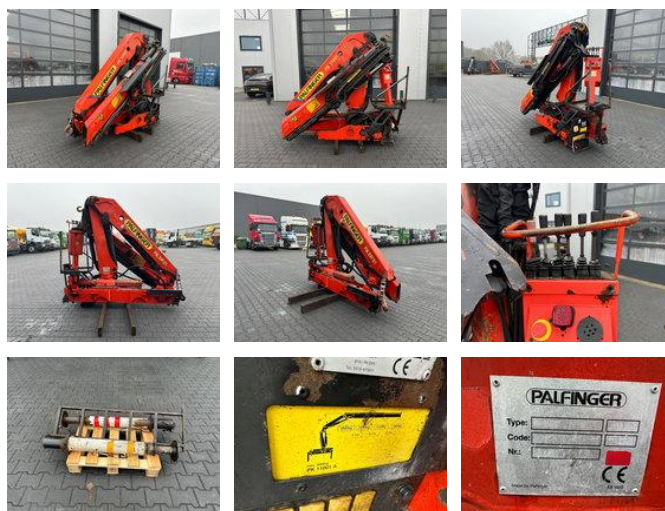

# Palfinger PK11001 A Crane / Kraan / Autolaadkraan / Ladekrane / Kran / Grua / Grues

## Algemene kenmerken

|                |               |
|----------------|---------------|
| Merk           | Palfinger     |
| Subcategorie   | Autolaadkraan |
| Bouwjaar       | 1999          |
| Conditie       | Gebruikt      |
| Algemene staat | Goed          |

## Omschrijving

Palfinger PK11001 A 2x hydraulic extendable Working height 10m Max lifting capacity 3800Kg 2x hydraulic stabilizers 5th & 6th  
Function Crane in good condition !!