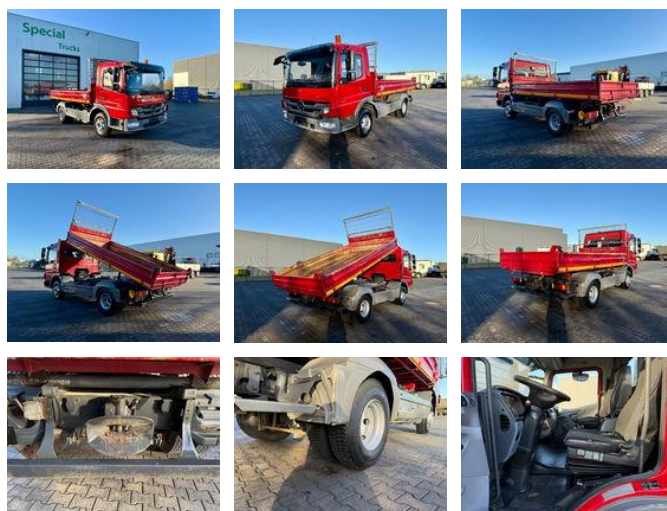

Mercedes-Benz Atego 818 4x2 + 3 way Meiller kipper (Only 118763km !!)

Algemene kenmerken

Merk	Mercedes-Benz
Model	Atego 818
Subcategorie	Kipper
Tellerstand	118.763km
Bouwjaar	2012
Datum eerste registratie	21-06-2012
Conditie	Gebruikt
Algemene staat	Erg goed
Brandstof	Diesel
Emissieklasse	Euro 5

Eigenschappen

Ledig gewicht	4.765kg
Laadvermogen	2.725kg
Max. gewicht	7.490kg

Mercedes-Benz Atego 818 4x2 + 3 way Meiller kipper (Only 118763km !!)

Technische specificaties

Aantal assen	2
Asconfiguratie	4x2
Transmissie	Handgeschakeld
Vermogen	130kw

Omschrijving

Mercedes Benz 818 Atego 3 Way meiller kipper Traction 4x2 Manual gearbox Steel suspension Only 118.763km !! Drawbar coupling Good tyres German registration (Kfz brief) In good condition !!