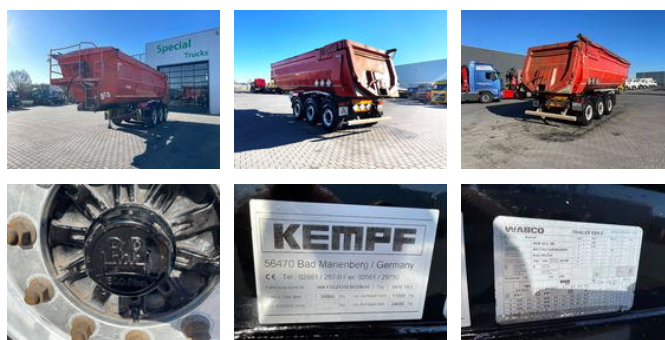

Kempf SKM 35/3

Algemene kenmerken

Merk	Kempf
Subcategorie	Kipper
Bouwjaar	2014
Datum eerste registratie	11-12-2014
Conditie	Gebruikt
Algemene staat	Erg goed

Eigenschappen

Ledig gewicht	6.080kg
Laadvermogen	31.920kg
GWV	38.000kg

Kempf SKM 35/3

Technische specificaties

Aantal assen

3

Omschrijving

Kempf SKM 35/3 Kipper Trailer 3 axles BPW Axles Air suspension Disc brakes Lift axle Alcoa rims Tüv/Inspection until 31/11/2025
German registration In very good condition !!