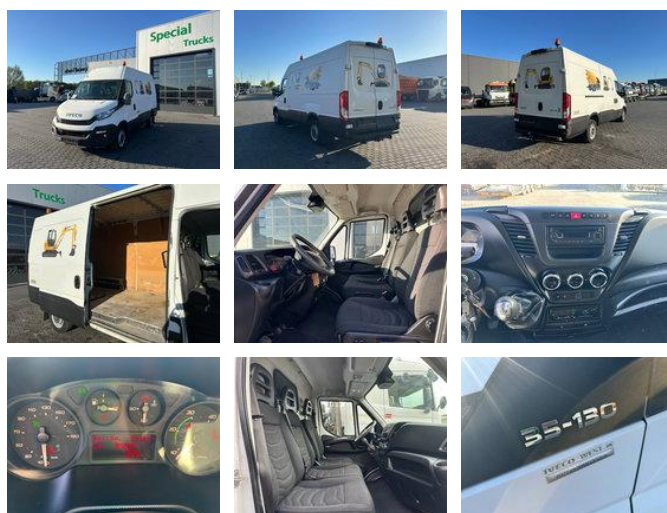

## Iveco Daily 35S13 / Airco / Cruise control

### Algemene kenmerken

Merk	Iveco
Subcategorie	Gesloten bestelwagen
Tellerstand	184.200km
Bouwjaar	2015
Datum eerste registratie	09-09-2015
Kleur	Wit
Conditie	Gebruikt
Algemene staat	Erg goed
Brandstof	Diesel
Emissieklasse	Euro 5

### Eigenschappen

Ledig gewicht	2.374kg
Laadvermogen	1.125kg
GVW	3.500kg
Cabine	cabin.