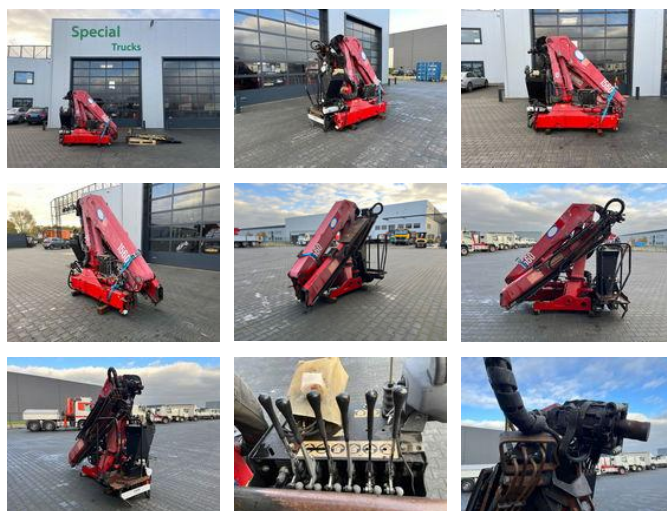

# HMF 1560 K2 Crane / Kraan / Autolaadkraan / Ladekranen / Kran / Grua / Grues

## Algemene kenmerken

Merk	HMF
Subcategorie	Autolaadkraan
Tellerstand	2.500km
Bouwjaar	2006
Datum eerste registratie	31-12-2006
Conditie	Gebruikt
Algemene staat	Goed
CE markering	Ja

## Eigenschappen

Hefhoogte 1.040cm

## Omschrijving

HMF 1560 K2 2x hydraulic extendable Max lifting capacity 3475Kg Max working height 10.40m 5th & 6th Function incl. Rotator Top and bottom controls 2x hydraulic stabilizers Crane is in good condition