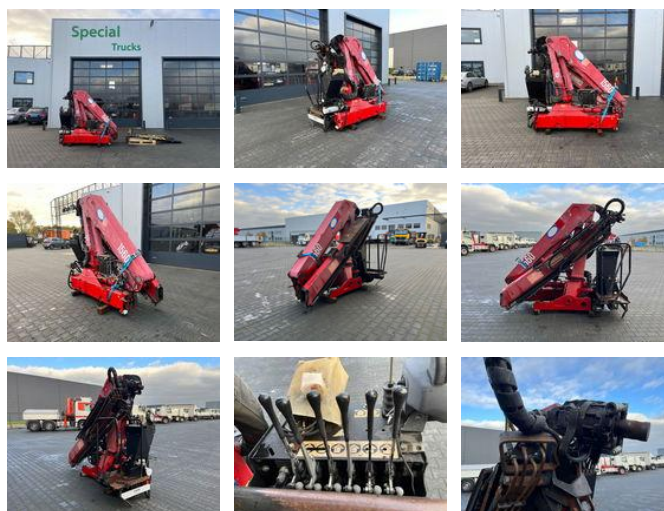

# HMF 1560 K2 Crane / Kraan / Autolaadkraan / Ladekranen / Kran / Grua / Grues

## Algemene kenmerken

Merk	HMF
Subcategorie	Autolaadkraan
Tellerstand	2.500km
Bouwjaar	2006
Datum eerste registratie	31-12-2006
Conditie	Gebruikt
Algemene staat	Goed
ceMarking	Ja

## Eigenschappen

Hefhoogte 1.040cm

## Omschrijving

HMF 1560 K2 2x hydraulic extendable Max lifting capacity 3475Kg Max working height 10.40m 5th & 6th Function incl. Rotator  
Top and bottom controls 2x hydraulic stabilizers Crane is in good condition