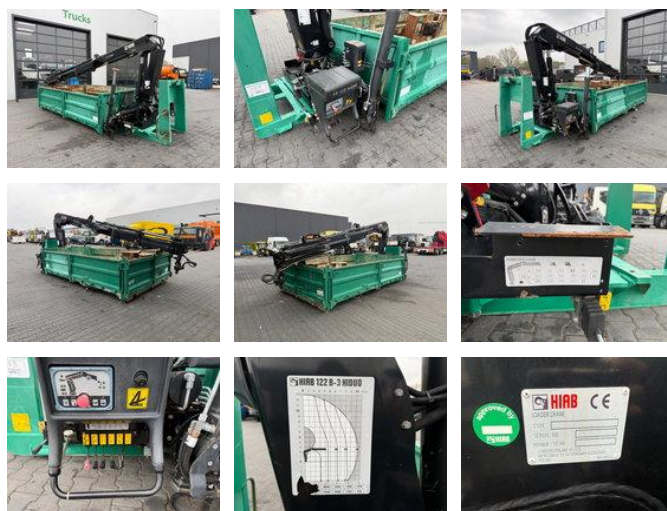

# Hiab 122 B-3 Hiduo + Container Crane / Kraan / Autolaadkraan / Ladekranen / Kran / Grua / Grues

## Algemene kenmerken

Merk	Hiab
Subcategorie	Autolaadkraan
Tellerstand	2.500km
Bouwjaar	2015
Datum eerste registratie	31-12-2015
Conditie	Gebruikt
Algemene staat	Erg goed
CE markering	Ja

## Eigenschappen

Max. hefcapaciteit	3.950kg
Hefhoogte	1.300cm

## Omschrijving

Container dimensions: Total length: 597cm Length loading area: 425cm Width: loading area: 240cm Hiab 122 B-3 Hiduo 3x Hydraulic extendable Radio remote control 5th & 6th Function Incl. Rotator & grab Max lift capacity 3950kg Working height until 1300cm 2x Rotatable stabilizers In good condition !!