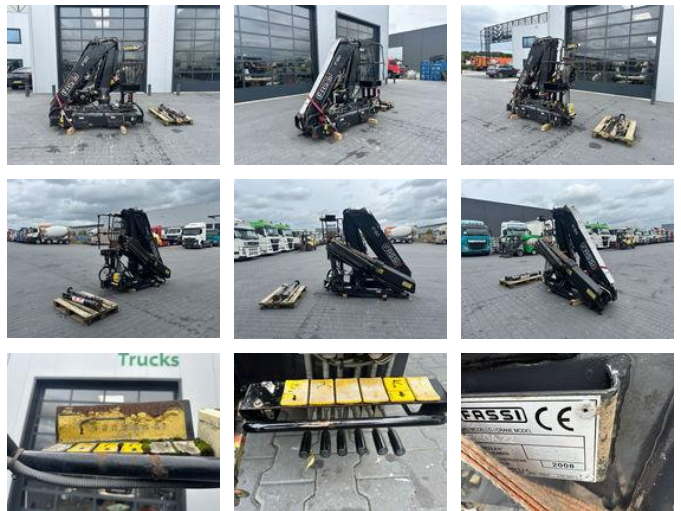

Special Trucks

Fassi F150A .22 Crane / Kraan / Autolaadkraan / Ladekrane / Kran / Grua / Grues

Algemene kenmerken

Merk	Fassi
Subcategorie	Autolaadkraan
Tellerstand	2.500km
Bouwjaar	2008
Datum eerste registratie	31-12-2008
Conditie	Gebruikt
Algemene staat	Erg goed
ceMarking	1

Eigenschappen

Max. hefhoogte

1.000cm

Fassi F150A.22 Crane / Kraan / Autolaadkraan / Ladekrane / Kran / Grua / Grues

Omschrijving

FASSI F150A.22 2x hydraulic extendable Working height 10m Max lifting capacity 6160kg 5th & 6th function 3 sides control (left/right/up) 2x hydraulic stabilizers Crane in good condition !!