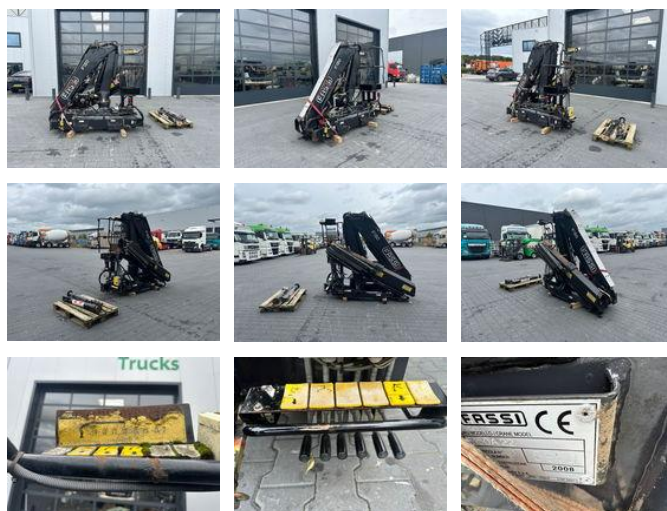

Fassi F150A .22 Crane / Kraan / Autolaadkraan / Ladekranen / Kran / Grua / Grues

Algemene kenmerken

Merk	Fassi
Subcategorie	Autolaadkraan
Tellerstand	2.500km
Bouwjaar	2008
Datum eerste registratie	31-12-2008
Conditie	Gebruikt
Algemene staat	Erg goed
ceMarking	Ja

Eigenschappen

Hefhoogte 1.000cm

Fassi F150A.22 Crane / Kraan / Autolaadkraan / Ladekrane / Kran / Grua / Grues

Omschrijving

FASSI F150A.22 2x hydraulic extendable Working height 10m Max lifting capacity 6160kg 5th & 6th function 3 sides control (left/right/up) 2x hydraulic stabilizers Crane in good condition !!