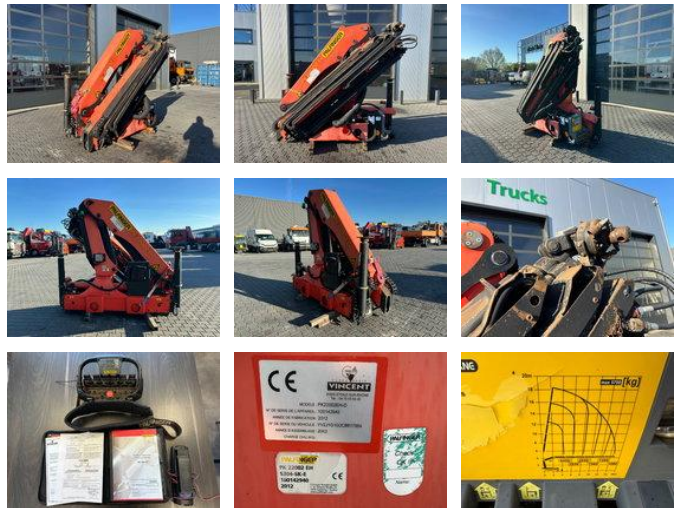

Palfinger PK22002-EH D Crane / Kraan / Autolaadkraan / Ladekran / Kran / Grua / Grues

General features

Brand	Palfinger
Subcategory	Loader crane
Construction year	2012
Condition	Used
General condition	Very good

Palfinger PK22002-EH D Crane / Kraan / Autolaadkraan / Ladekran / Kran / Grua / Grues

Accessories