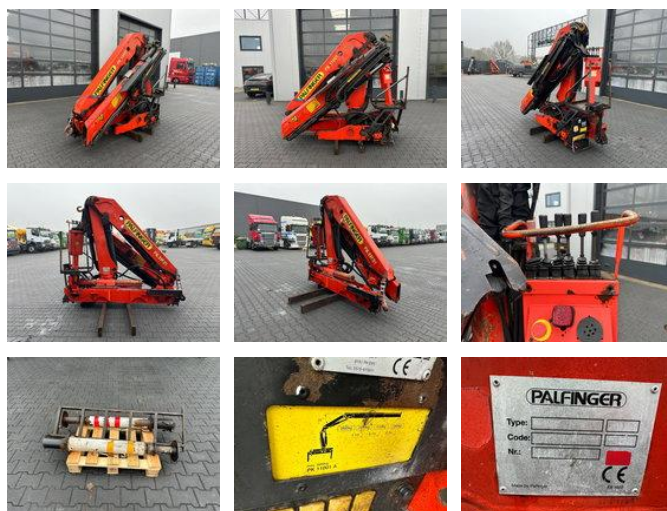

Palfinger PK11001 A Crane / Kraan / Autolaadkraan / Ladekrane / Kran / Grua / Grues

General features

Brand	Palfinger
Subcategory	Loader crane
Construction year	1999
Condition	Used
General condition	Good

Palfinger PK11001 A Crane / Kraan / Autolaadkraan / Ladekrane / Kran / Grua / Grues

Accessories