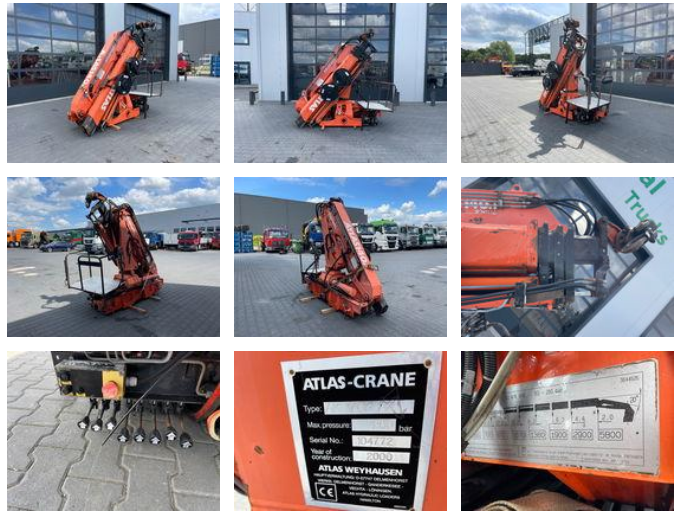

Special Trucks

Atlas AK 140.1 A4 Crane / Kraan / Autolaadkraan / Ladekrane / Kran / Grua / Grues

General features

Brand	Atlas
Subcategory	Loader crane
Construction year	2000
Condition	Used
General condition	Good

Atlas AK 140.1 A4 Crane / Kraan / Autolaadkraan / Ladekrane / Kran / Grua / Grues

Accessories