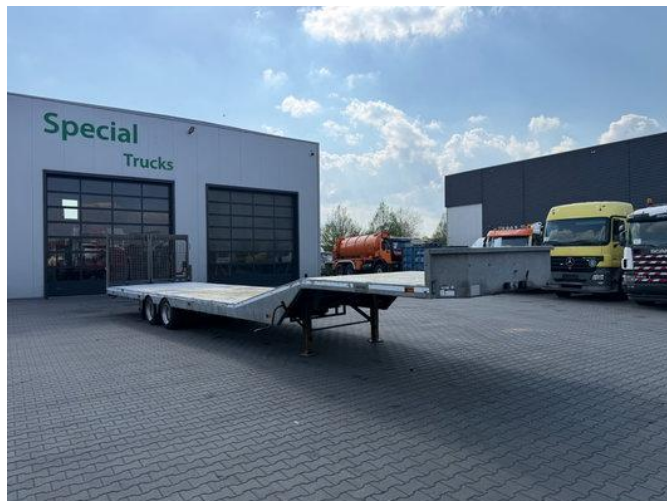

# Veldhuizen P48-2 Knikkende semi dieplader (Laadvermogen 16.360kg)

## Allgemeine Merkmale

Marke	Veldhuizen
Unterkategorie	Tieflader
Kennzeichen	OS-85-PG
Baujahr	2021
Datum der Erstzulassung	11-03-2021
Zustand	Gebraucht
Allgemeiner Zustand	Sehr gut

## Eigenschaften

Ledig gewicht	5.640kg
Belastbarkeit	16.360kg
Zulässiges Gesamtgewicht	22.000kg
Länge	1.230cm
Breite	254cm