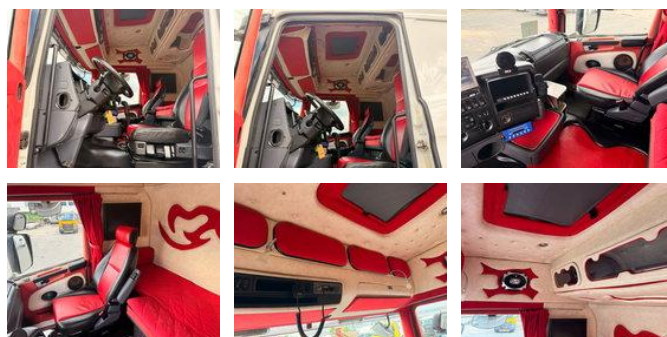

Scania R500 V8 6x4 / Euro 4 / Handgeschakeld / Lucht geveerde vooras / Speciaal Interieur

Allgemeine Merkmale

Marke	Scania
Model	R500 V8
Unterkategorie	Standard SZM
Kilometerstand	855.695km
Baujahr	2007
Datum der Erstzulassung	31-08-2007
Zustand	Gebraucht
Allgemeinzustand	Gut
Kraftstoff	Diesel
Emissionsklasse	Euro 4

Eigenschaften

Leergewicht	9.340kg
Tragfähigkeit	16.660kg
GVW	26.000kg
Kabine	Schlafkabine

Scania R500 V8 6x4 / Euro 4 / Handgeschakeld / Lucht geveerde vooras / Speciaal Interieur

Technische Specificaties

Anzahl der Achsen	3
Achsenkonfiguration	6x4
Übertragung	Handgeschenken
Motorleistung	368kw

Zubehör

- Airbags
- Cabin
- Central doorlocking
- Electric windows
- Geschlossene Kabine
- Air suspension system
- Luftgefederte Sitze
- Passenger seat
- Radio/Cd/Audio system
- Beheizbare Spiegel
- Arbeitsscheinwerfer hinten
- Arbeitsscheinwerfer vorne
- Frontscheibe
- Rundumleuchte
- Klimaanlage
- Geschwindigkeitsregelanlage
- Dachspoiler
- Elektrische Fensterheber
- Werkzeugkasten
- Luftfederung
- Nebelleuchten
- Zapfwelle (PTO)
- Radio/Kassettenspieler
- Radio/CD-Spieler
- Schlafkabine
- Fernlicht
- Sonnenschutzklappe
- Elektrisch verstellbare Außenspiegel