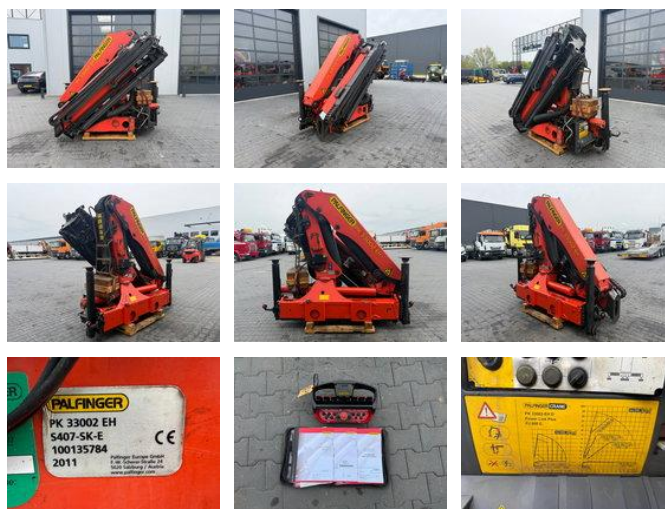

# Palfinger PK33002-EH D Crane / Kraan / Autolaadkraan / Ladekran / Kran / Grua / Grues

## Allgemeine Merkmale

Marke	Palfinger
Unterkategorie	Ladekran
Baujahr	2012
Zustand	Gebraucht
Allgemeinzustand	Sehr gut

Palfinger PK33002-EH D Crane / Kraan / Autolaadkraan /  
Ladekran / Kran / Grua / Grues