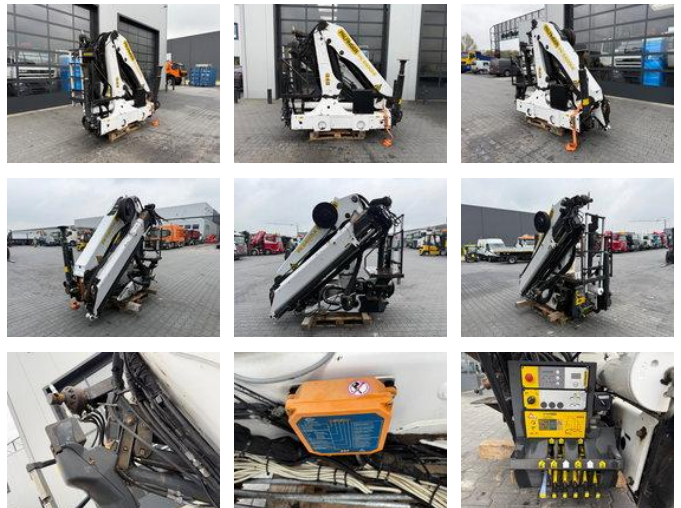

Palfinger PK24001-K B Crane / Kraan / Autolaadkraan / Ladekran / Kran / Grua / Grues

Allgemeine Merkmale

Marke	Palfinger
Unterkategorie	Ladekran
Baujahr	2011
Zustand	Gebraucht
Allgemeinzustand	Sehr gut

Palfinger PK24001-K B Crane / Kraan / Autolaadkraan /
Ladekran / Kran / Grua / Grues