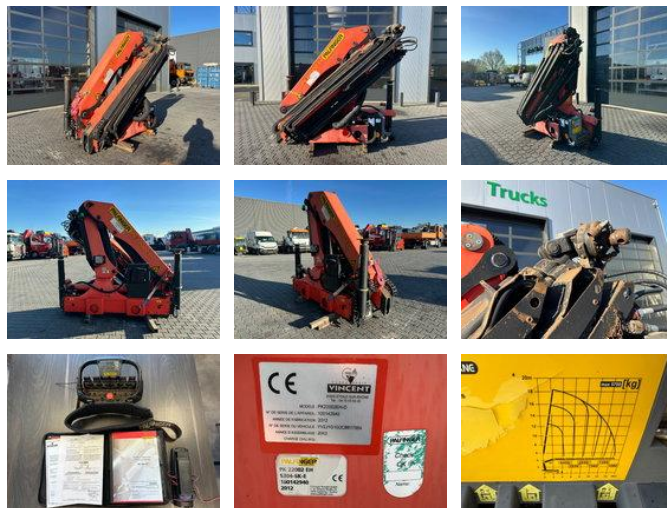

Palfinger PK22002-EH D Crane / Kraan / Autolaadkraan / Ladekran / Kran / Grua / Grues

Allgemeine Merkmale

Marke	Palfinger
Unterkategorie	Ladekran
Baujahr	2012
Zustand	Gebraucht
Allgemeinzustand	Sehr gut

Palfinger PK22002-EH D Crane / Kraan / Autolaadkraan /
Ladekran / Kran / Grua / Grues

Zubehör