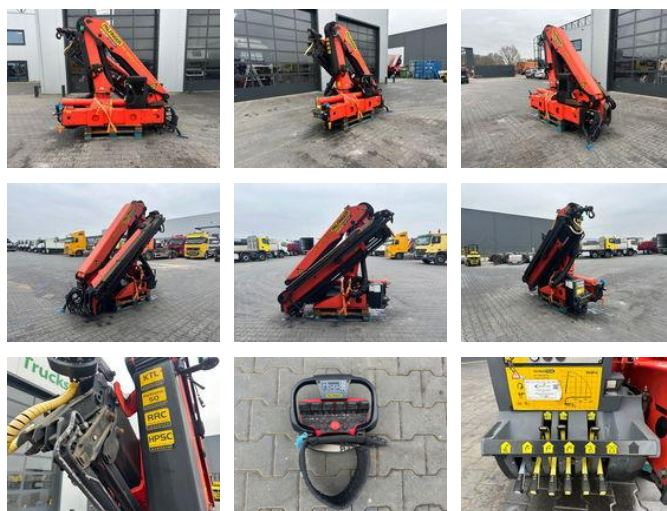

Palfinger PK18002-EH B Crane / Kraan / Autolaadkraan / Ladekrane / Kran / Grua / Grues

Allgemeine Merkmale

Marke	Palfinger
Unterkategorie	Ladekran
Kilometerstand	2.500km
Baujahr	2014
Datum der Erstzulassung	31-12-2014
Zustand	Gebraucht
Allgemeinzustand	Sehr gut
CE markierung	Ja

Eigenschaften

Hubhöhe 1.400cm

Palfinger PK18002-EH B Crane / Kraan / Autolaadkraan /
Ladekrane / Kran / Grua / Grues

Zubehör