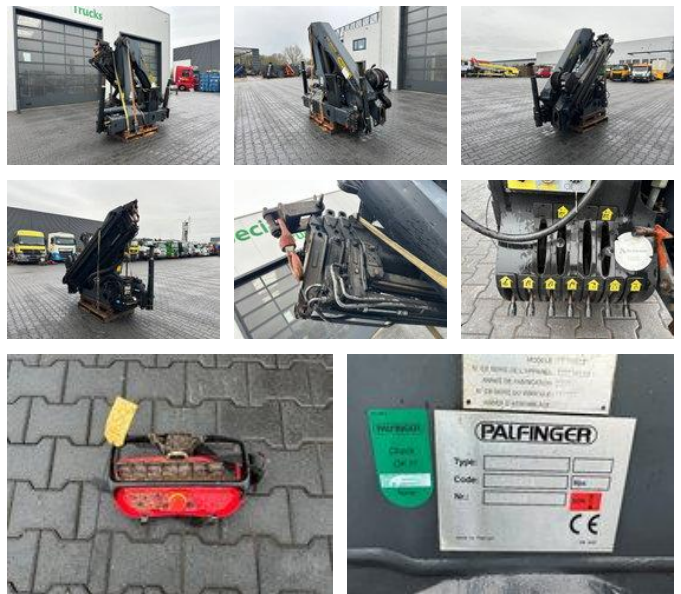

Palfinger PK16502 C Crane / Kraan / Autolaadkraan / Ladekran / Kran / Grua / Grues

Allgemeine Merkmale

Marke	Palfinger
Unterkategorie	Ladekran
Baujahr	2006
Zustand	Gebraucht
Allgemeinzustand	Sehr gut

Palfinger PK16502 C Crane / Kraan / Autolaadkraan /
Ladekrane / Kran / Grua / Grues