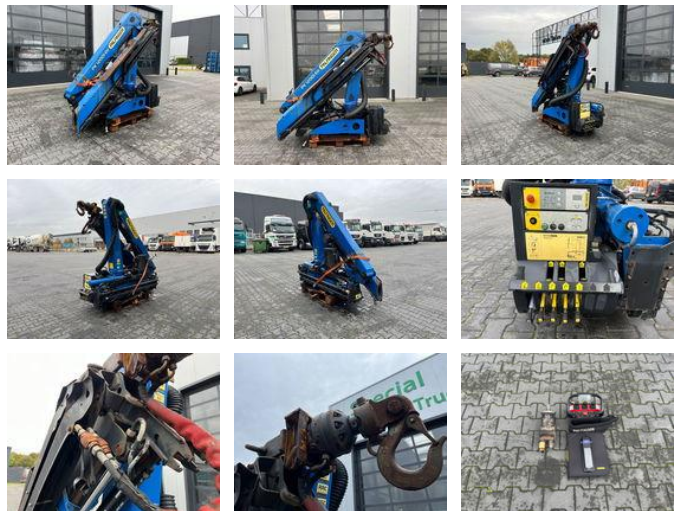

Special Trucks

Palfinger PK12001-EH A Crane / Kraan / Autolaadkraan / Ladekrane / Kran / Grua / Grues

Allgemeine Merkmale

Marke	Palfinger
Unterkategorie	Ladekran
Kilometerstand	2.500km
Baujahr	2012
Datum der Erstzulassung	31-12-2012
Zustand	Gebraucht
Allgemeinzustand	Sehr gut
ceMarking	1

Eigenschaften

liftingHeight

1.100cm

Palfinger PK12001-EH A Crane / Kraan / Autolaadkraan /
Ladekrane / Kran / Grua / Grues

Zubehör