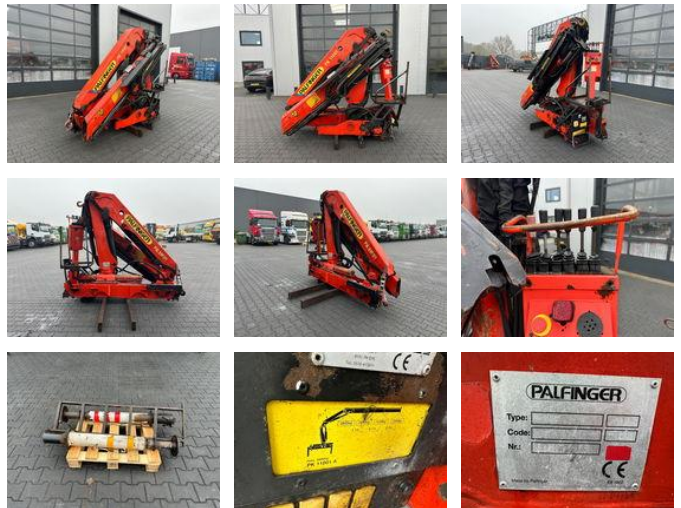

Palfinger PK11001 A Crane / Kraan / Autolaadkraan / Ladekrane / Kran / Grua / Grues

Allgemeine Merkmale

Marke	Palfinger
Unterkategorie	Ladekran
Baujahr	1999
Zustand	Gebraucht
Allgemeinzustand	Gut

Palfinger PK11001 A Crane / Kraan / Autolaadkraan /
Ladekrane / Kran / Grua / Grues