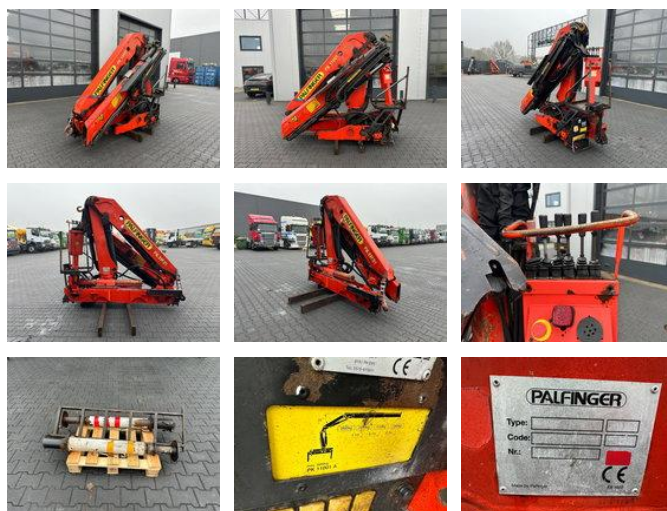

Palfinger PK11001 A Crane / Kraan / Autolaadkraan / Ladekrane / Kran / Grua / Grues

Allgemeine Merkmale

Marke	Palfinger
Unterkategorie	Ladekran
Baujahr	1999
Zustand	Gebraucht
Allgemeinzustand	Gut

Palfinger PK11001 A Crane / Kraan / Autolaadkraan /
Ladekrane / Kran / Grua / Grues