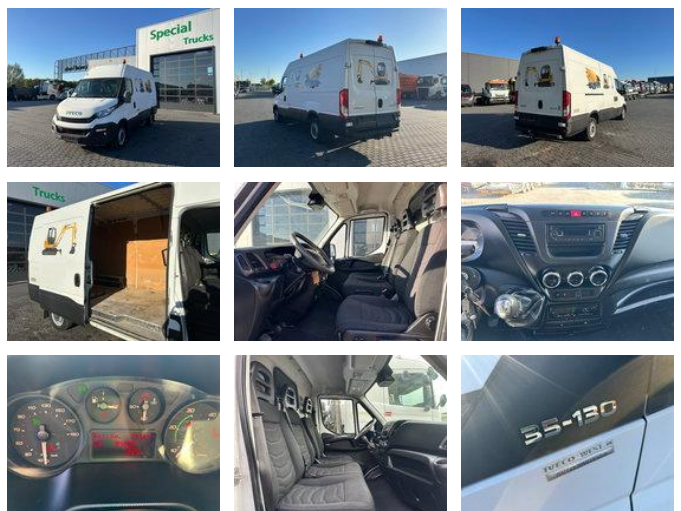

Iveco Daily 35S13 / Airco / Cruise control

Allgemeine Merkmale

Marke	Iveco
Unterkategorie	Kastenwagen
Kilometerstand	184.200km
Baujahr	2015
Datum der Erstzulassung	09-09-2015
Farbe	Weiß
Zustand	Gebraucht
Allgemeinzustand	Sehr gut
Kraftstoff	Diesel
Emissionsklasse	Euro 5

Eigenschaften

Leergewicht	2.374kg
Tragfähigkeit	1.125kg
GVW	3.500kg
Kabine	cabin.

Iveco Daily 35S13 / Airco / Cruise control

Technische Spezifikationen

Anzahl der Achsen	2
Achsenkonfiguration	4x2
Motorleistung	93kw