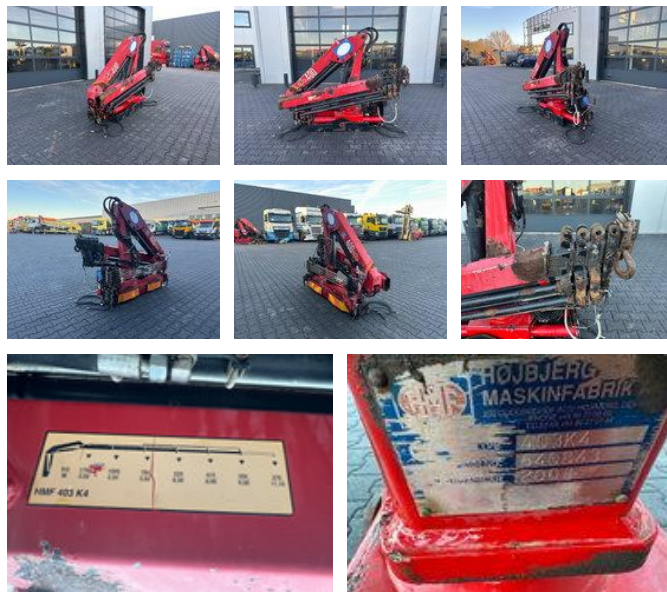

HMF 403 K4 Crane / Kraan / Autolaadkraan / Ladekran / Kran / Grua / Grues

Allgemeine Merkmale

Marke	HMF
Unterkategorie	Ladekran
Baujahr	2008
Zustand	Gebraucht
Allgemeinzustand	Sehr gut

HMF 403 K4 Crane / Kraan / Autolaadkraan / Ladekrane / Kran /
Grua / Grues