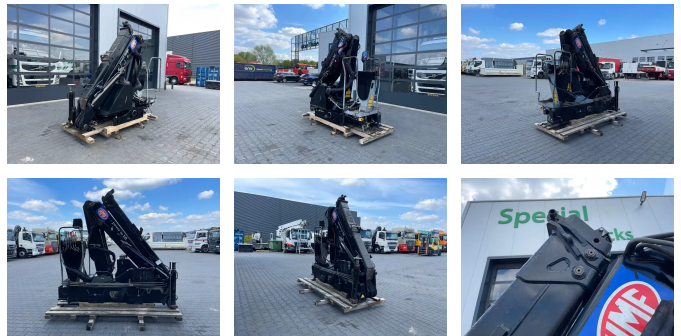

Special Trucks

HMF 1643 Z2 Crane / Kraan / Autolaadkraan / Ladekrane / Kran / Grua / Grues

Allgemeine Merkmale

| | |
|------------------|-----------|
| Marke | HMF |
| Unterkategorie | Ladekran |
| Baujahr | 2010 |
| Zustand | Gebraucht |
| Allgemeinzustand | Sehr gut |

HMF 1643 Z2 Crane / Kraan / Autolaadkraan / Ladekrane /
Kran / Grua / Grues

Zubehör