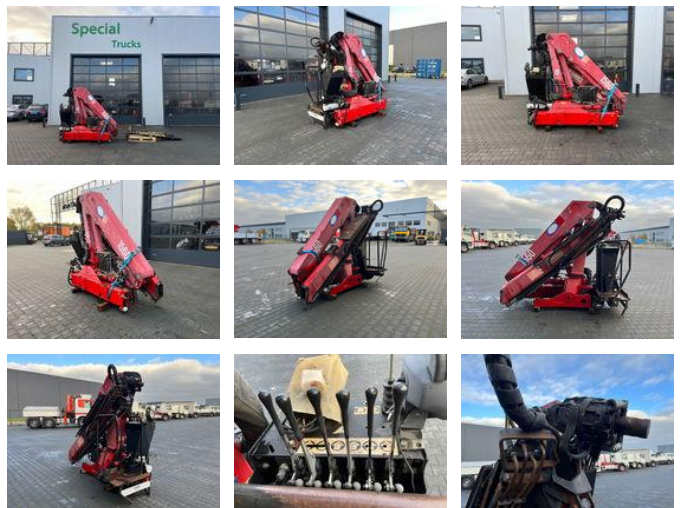

HMF 1560 K2 Crane / Kraan / Autolaadkraan / Ladekrane / Kran / Grua / Grues

Allgemeine Merkmale

Marke	HMF
Unterkategorie	Ladekran
Kilometerstand	2.500km
Baujahr	2006
Datum der Erstzulassung	31-12-2006
Zustand	Gebraucht
Allgemeinzustand	Gut
CE markierung	Ja

Eigenschaften

Hubhöhe 1.040cm

HMF 1560 K2 Crane / Kraan / Autolaadkraan / Ladekrane /
Kran / Grua / Grues

Zubehör