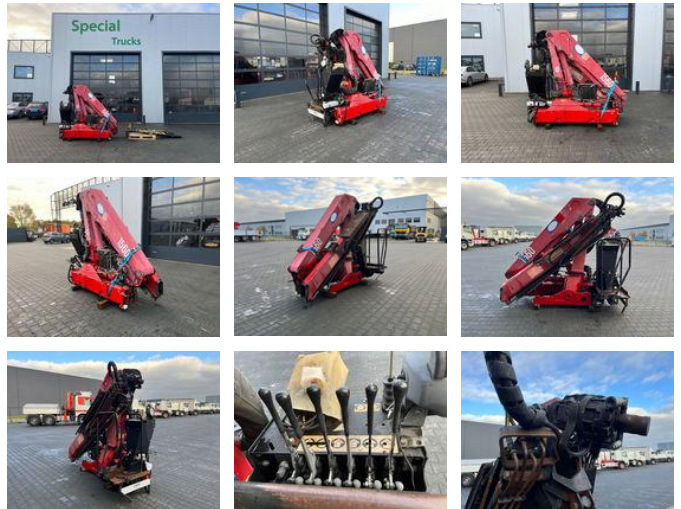

# Special Trucks

HMF 1560 K2 Crane / Kraan / Autolaadkraan / Ladekrane /  
Kran / Grua / Grues

## Allgemeine Merkmale

Marke	HMF
Unterkategorie	Ladekran
Kilometerstand	2.500km
Baujahr	2006
Datum der Erstzulassung	31-12-2006
Zustand	Gebraucht
Allgemeinzustand	Gut
ceMarking	1

## Eigenschaften

liftingHeight

1.040cm

HMF 1560 K2 Crane / Kraan / Autolaadkraan / Ladekrane /  
Kran / Grua / Grues

Zubehör