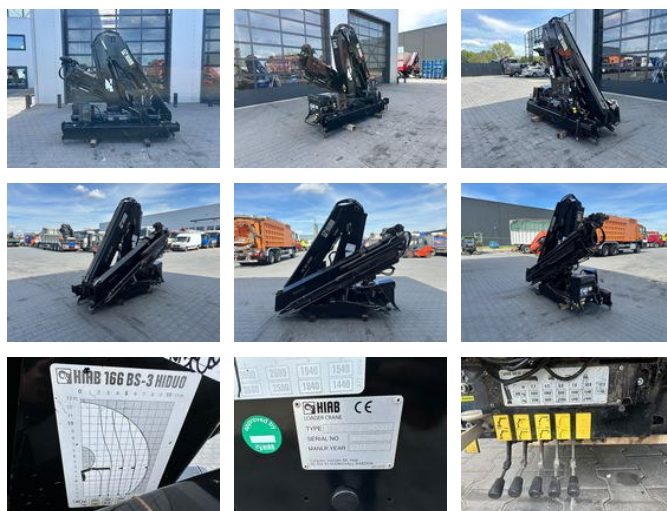

# Hiab 166 B-3 HIDUO Crane / Kraan / Autolaadkraan / Ladekrane / Kran / Grua / Grues

## Allgemeine Merkmale

Marke	Hiab
Unterkategorie	Ladekran
Baujahr	2013
Zustand	Gebraucht
Allgemeinzustand	Sehr gut

Hiab 166 B-3 HIDUO Crane / Kraan / Autolaadkraan /  
Ladekrane / Kran / Grua / Grues

Zubehör