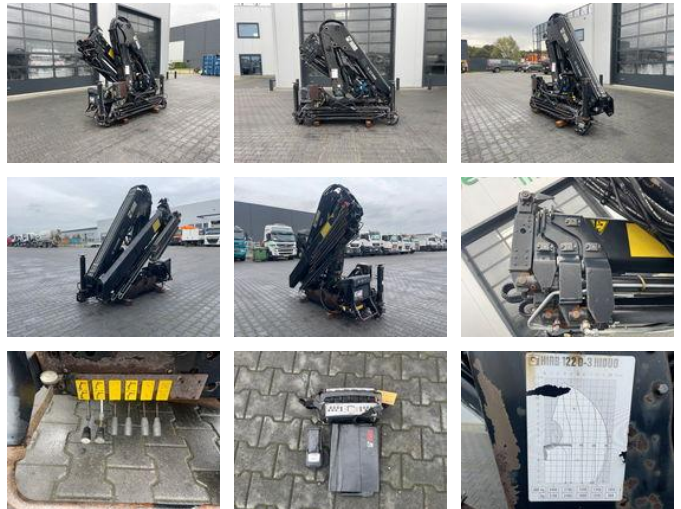

Special Trucks

Hiab 122D-3 HIDUO Crane / Kraan / Autolaadkraan / Ladekrane / Kran / Grua / Grues

Allgemeine Merkmale

Marke	Hiab
Unterkategorie	Kranwagen
Kilometerstand	2.500km
Baujahr	2012
Datum der Erstzulassung	31-12-2012
Zustand	Gebraucht
Allgemeinzustand	Sehr gut
ceMarking	1

Eigenschaften

liftingHeight 1.200cm

Hiab 122D-3 HIDUO Crane / Kraan / Autolaadkraan /
Ladekrane / Kran / Grua / Grues

Zubehör