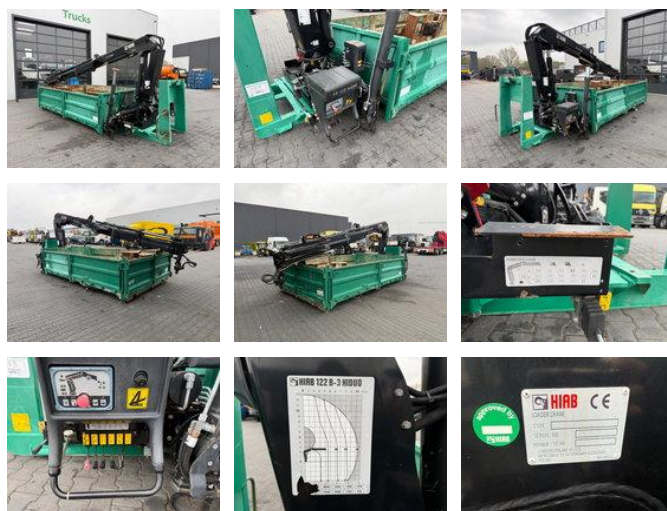

# Hiab 122 B-3 Hiduo + Container Crane / Kraan / Autolaadkraan / Ladekrane / Kran / Grua / Grues

## Allgemeine Merkmale

Marke	Hiab
Unterkategorie	Ladekran
Kilometerstand	2.500km
Baujahr	2015
Datum der Erstzulassung	31-12-2015
Zustand	Gebraucht
Allgemeinzustand	Sehr gut
CE markierung	Ja

## Eigenschaften

Hubkapazität	3.950kg
Hubhöhe	1.300cm

Hiab 122 B-3 Hiduo + Container Crane / Kraan / Autolaadkraan /  
Ladekrane / Kran / Grua / Grues

Zubehör