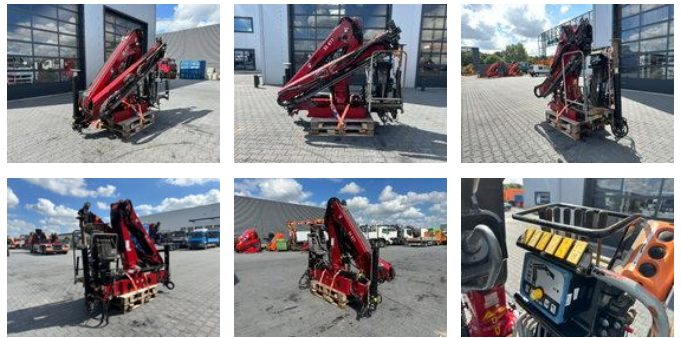

# Hiab 077 B-2 DUO Crane / Kraan / Autolaadkraan / Ladekrane / Kran / Grua / Grues

## Allgemeine Merkmale

Marke	Hiab
Unterkategorie	Ladekran
Baujahr	2018
Zustand	Gebraucht
Allgemeiner Zustand	Sehr gut

Hiab 077 B-2 DUO Crane / Kraan / Autolaadkraan / Ladekrane /  
Kran / Grua / Grues

Zubehör