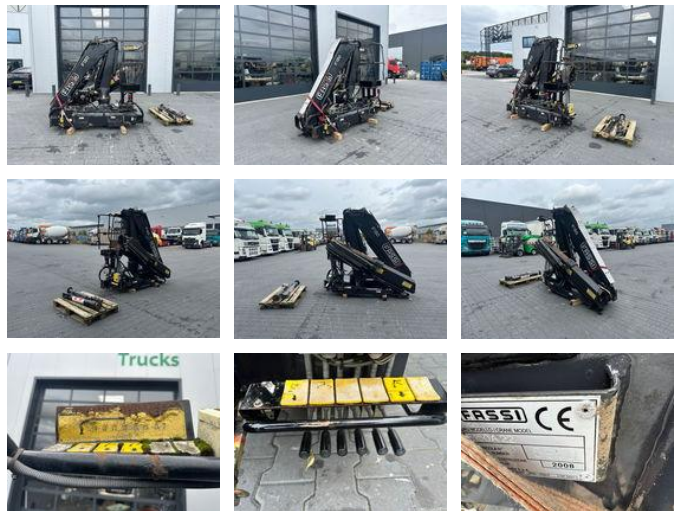

Special Trucks

Fassi F150A .22 Crane / Kraan / Autolaadkraan / Ladekrane / Kran / Grua / Grues

Allgemeine Merkmale

Marke	Fassi
Unterkategorie	Ladekran
Kilometerstand	2.500km
Baujahr	2008
Datum der Erstzulassung	31-12-2008
Zustand	Gebraucht
Allgemeinzustand	Sehr gut
ceMarking	1

Eigenschaften

liftingHeight

1.000cm

Fassi F150A .22 Crane / Kraan / Autolaadkraan / Ladekrane /
Kran / Grua / Grues

Zubehör