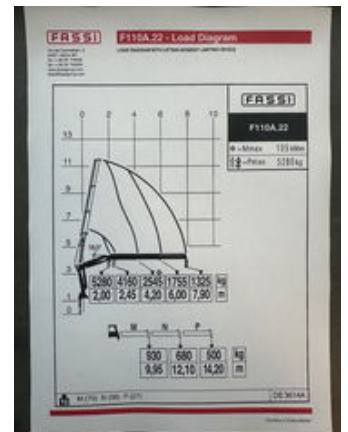

Fassi F110A.22 Crane / Kraan / Autolaadkraan / Ladekrane / Kran / Grua / Grues

Allgemeine Merkmale

Marke	Fassi
Unterkategorie	Ladekran
Baujahr	2005
Zustand	Gebraucht
Allgemeinzustand	Sehr gut

Fassi F110A.22 Crane / Kraan / Autolaadkraan / Ladekrane /
Kran / Grua / Grues