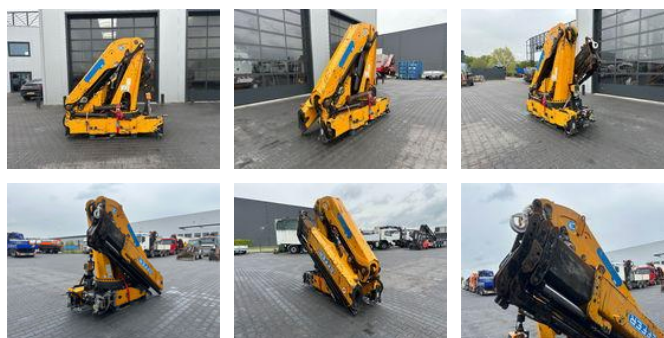

# Effer 305.11/3S Crane / Kraan / Autolaadkraan / Ladekrane / Kran / Grua / Grues

## Allgemeine Merkmale

Marke	Effer
Unterkategorie	Ladekran
Kilometerstand	2.500km
Baujahr	2007
Datum der Erstzulassung	31-12-2007
Zustand	Gebraucht
Allgemeinzustand	Sehr gut
CE markierung	Ja

## Eigenschaften

Hubhöhe 1.400cm

Effer 305.11/3S Crane / Kraan / Autolaadkraan / Ladekrane /  
Kran / Grua / Grues

Zubehör