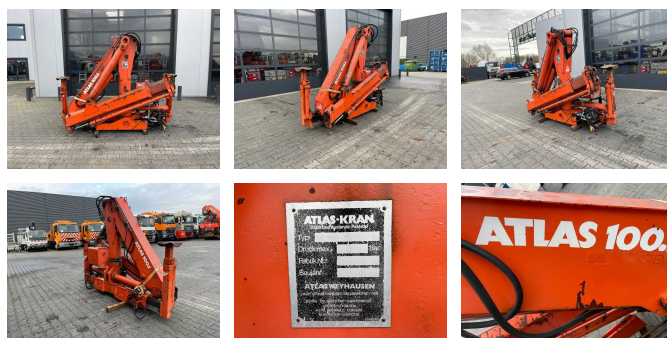

# Atlas AK100.1 Crane / Kraan / Autolaadkraan / Ladekrane / Kran / Grua / Grues

## Allgemeine Merkmale

Marke	Atlas
Unterkategorie	Ladekran
Baujahr	1991
Zustand	Gebraucht
Allgemeinzustand	Gut

Atlas AK100.1 Crane / Kraan / Autolaadkraan / Ladekrane /  
Kran / Grua / Grues

Zubehör