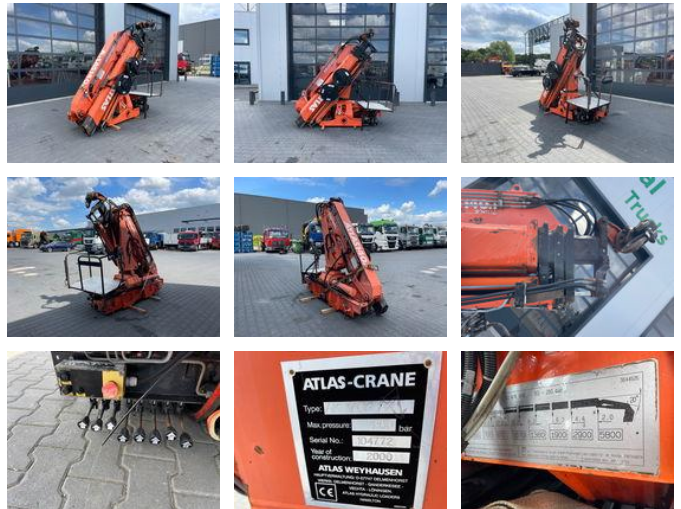

Special Trucks

Atlas AK 140.1 A4 Crane / Kraan / Autolaadkraan / Ladekrane / Kran / Grua / Grues

Allgemeine Merkmale

Marke	Atlas
Unterkategorie	Ladekran
Baujahr	2000
Zustand	Gebraucht
Allgemeinzustand	Gut

Atlas AK 140.1 A4 Crane / Kraan / Autolaadkraan / Ladekrane /
Kran / Grua / Grues

Zubehör